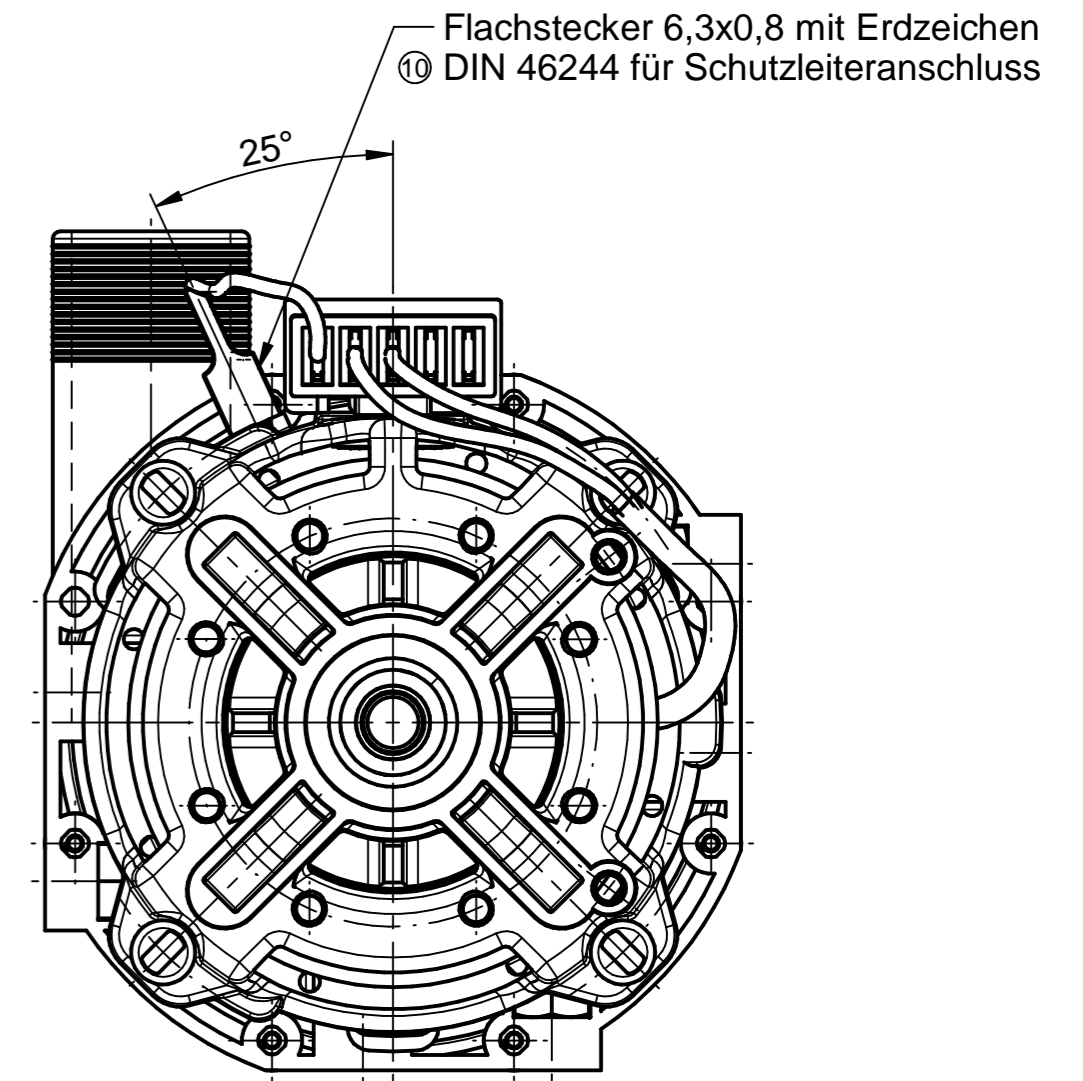

BK	black	schwarz
BN	brown	braun
RD	red	rot
OG	orange	orange
YE	yellow	gelb
GN	green	grün
BU	blue	blau
WH	white	weiß
GY	grey	grau

Einzelheit Z
Maßstab 5:1

Kondensatorkappe und Kondensator
(mit Scheibe und Mutter)
werden lose mitgeliefert.

Steckeraufnahme Rast 5 für Steckerhülse 6,3
in Steckrichtung gesehen!

Ansicht A

52

22

⑧

haflowtic compact UP30-355 Nr.
220-240V 1~ 50Hz 0,6A IP00 I.Cl.:F
P1:140W Pmax:0,7bar Qmax:140l/min
C:4µF 400V Made in Germany

Montagehinweis: siehe Zeichnung 600 0903

⑩	200850 Umstellung auf Erdstecker mit Erdungszeichen	21.08.2024	KOEM
⑪	Aktualisiert; keine Änderung	22.12.2021	KOEM
⑫	Kundenbezug entfällt gemäß AED-4499	14.12.2021	KOEM
⑬	Winterhalter-Logo aktualisiert; AED-3275	13.06.2017	KROA
Änderung		Datum	Name
Werkstoff			
Maßstab	1:1 A2	Datum	Name
	gez. 07.02.2006		KOEM
	gen. 27.08.2024		DUEW
	hannig compact UP30-355		Mod.-Nr.
	Dok.-Nr.	642000355	10
	Art.-Nr.	642000355	
Status	Freigegeben	D.-Nr.	Blatt
Copyright	geschützt	Ersetzt	1/1

Allgemeintoleranz
DIN ISO 2768-ck-E

Alle Maßangaben in mm, Datumsformat: [tt.mm.jjjj]