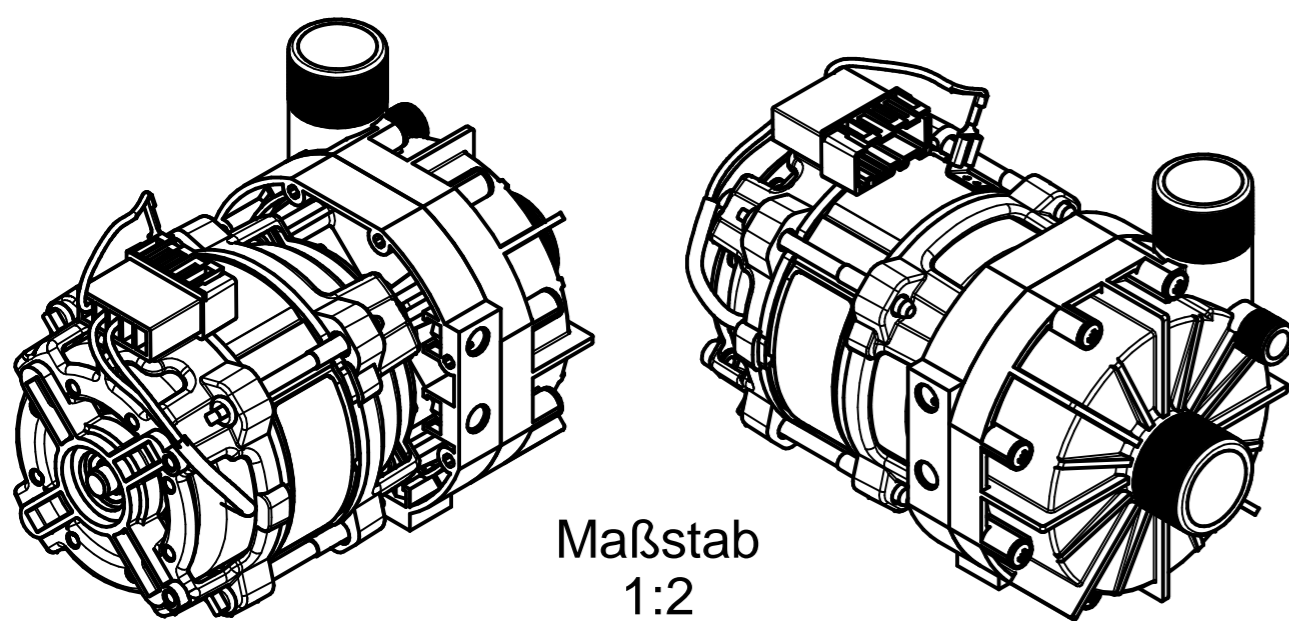

Steckeraufnahme Rast 5 für Steckerhülse 6,3
in Steckrichtung gesehen!

Ansicht A

52

22

⑧

haflowtic compact UP30-355 Nr.
220-240V 1~ 50Hz 0,6A IP00 I.Cl.:F
P1:140W Pmax:0,7bar Qmax:140l/min
C:4µF 400V Made in Germany

Montagehinweis: siehe Zeichnung 600 0903

⑩	200850 Umstellung auf Erdstecker mit Erdungszeichen	21.08.2024	KOEM
⑪	Aktualisiert; keine Änderung	22.12.2021	KOEM
⑫	Kundenbezug entfällt gemäß AED-4499	14.12.2021	KOEM
⑬	Winterhalter-Logo aktualisiert; AED-3275	13.06.2017	KROA
Änderung		Datum	Name
Werkstoff			
Maßstab	1:1 A2	Datum	Name
	gez. 07.02.2006		KOEM
	gen. 27.08.2024		DUEW
	hannig compact UP30-355		Mod.-Nr.
	Dok.-Nr.	642000355	10
	Art.-Nr.	642000355	
Status	Freigegeben	D.-Nr.	Blatt
Copyright	geschützt	Ersetzt	1/1