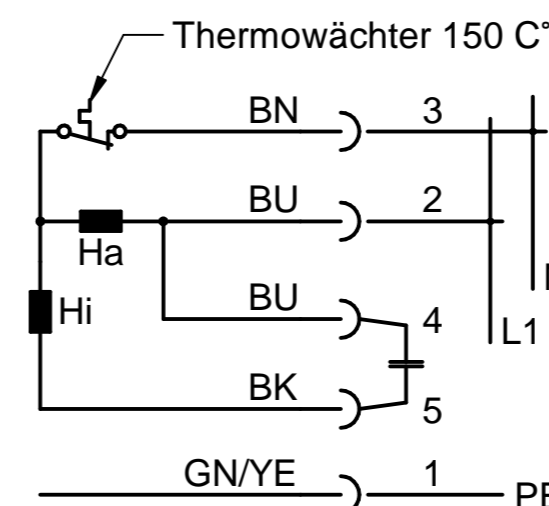

BK	black	schwarz
BN	brown	braun
RD	red	rot
OG	orange	orange
YE	yellow	gelb
GN	green	grün
BU	blue	blau
WH	white	weiß
GY	grey	grau

Einzelheit Z
Maßstab 5:1

Kondensatorkappe und Kondensator
(mit Scheibe und Mutter)
werden lose mitgeliefert.

Steckeraufnahme Rast 5 für Steckerhülse 6,3
in Steckrichtung gesehen!

Ansicht A

52

22

⑧

haflowtic compact UP30-355 Nr.
220-240V 1~ 50Hz 0,6A IP00 I.Cl.:F
P1:140W Pmax:0,7bar Qmax:140l/min
C:4µF 400V Made in Germany

Montagehinweis: siehe Zeichnung 600 0903

⑩	200850 Umstellung auf Erdstecker mit Erdungszeichen	21.08.2024	KOEM
⑪	Aktualisiert; keine Änderung	22.12.2021	KOEM
⑫	Kundenbezug entfällt gemäß AED-4499	14.12.2021	KOEM
⑬	Winterhalter-Logo aktualisiert; AED-3275	13.06.2017	KROA
Änderung		Datum	Name
Werkstoff			
Maßstab	1:1 A2	Datum	Name
	gez. 07.02.2006		KOEM
	gen. 27.08.2024		DUEW
	hannig compact UP30-355		Mod.-Nr.
	Dok.-Nr.	642000355	10
	Art.-Nr.	642000355	
Status	Freigegeben	D.-Nr.	Blatt
Copyright	geschützt	Ersetzt	1/1