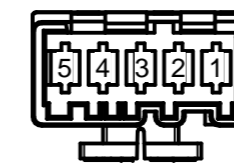

BK	black	schwarz
BN	brown	braun
RD	red	rot
OG	orange	orange
YE	yellow	gelb
GN	green	grün
BU	blue	blau
WH	white	weiß
GY	grey	grau

Einzelheit Z
Maßstab 5:1

Kondensatorkappe und Kondensator
(mit Scheibe und Mutter)
werden lose mitgeliefert.

Steckeraufnahme Rast 5 für Steckerhülse 6,3
in Steckrichtung gesehen!

Ansicht A

52

22

⑧

haflowtic compact UP30-355 Nr.
220-240V 1~ 50Hz 0,6A IP00 I.Cl.:F
P1:140W Pmax:0,7bar Qmax:140l/min
C:4µF 400V Made in Germany

Montagehinweis: siehe Zeichnung 600 0903

⑩	200850 Umstellung auf Erdstecker mit Erdungszeichen	21.08.2024	KOEM
⑪	Aktualisiert; keine Änderung	22.12.2021	KOEM
⑫	Kundenbezug entfällt gemäß AED-4499	14.12.2021	KOEM
⑬	Winterhalter-Logo aktualisiert; AED-3275	13.06.2017	KROA
Änderung		Datum	Name
Werkstoff			
Maßstab	1:1 A2	Datum	Name
	gez. 07.02.2006		KOEM
	gen. 27.08.2024		DUEW
	hannig compact UP30-355		Mod.-Nr.
	Dok.-Nr.	642000355	10
	Art.-Nr.	642000355	
Status	Freigegeben	D.-Nr.	Blatt
Copyright	geschützt	Ersetzt	1/1