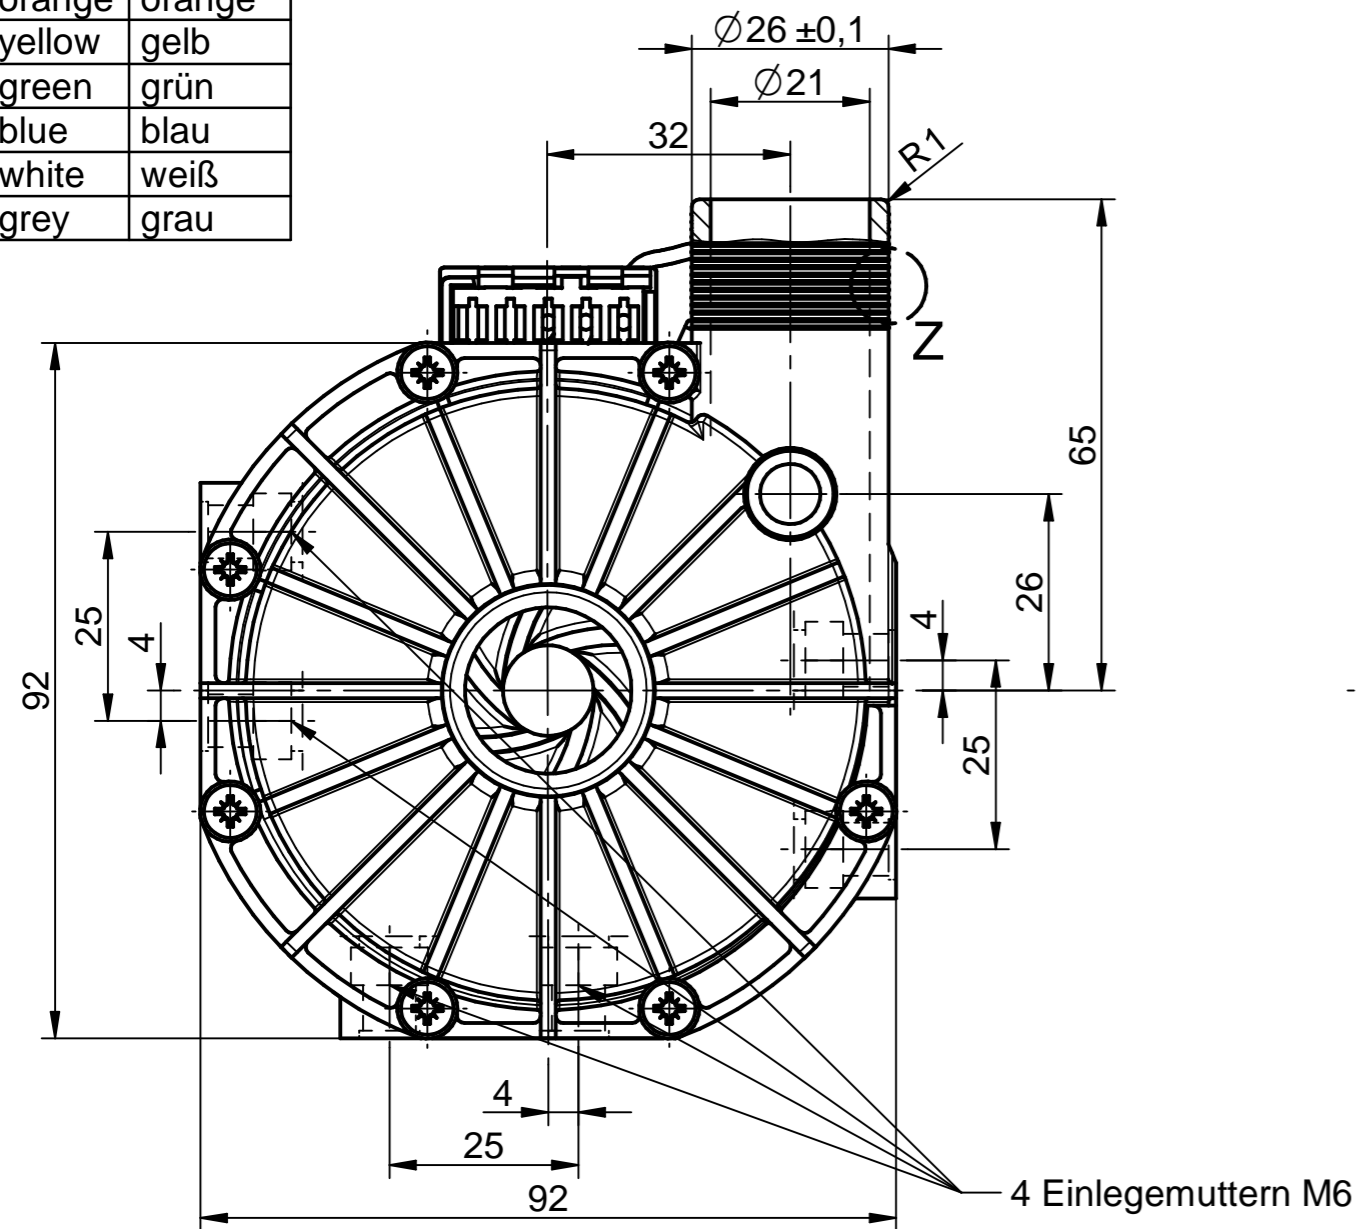

BK	black	schwarz
BN	brown	braun
RD	red	rot
OG	orange	orange
YE	yellow	gelb
GN	green	grün
BU	blue	blau
WH	white	weiß
GY	grey	grau

Einzelheit Z
Maßstab 5:1

Kondensatorkappe und Kondensator
(mit Scheibe und Mutter)
werden lose mitgeliefert.

Steckeraufnahme Rast 5 für Steckerhülse 6,3
in Steckrichtung gesehen!

Ansicht A

52

22

⑧

haflowtic compact UP30-355 Nr.
220-240V 1~ 50Hz 0,6A IP00 I.Cl.:F
P1:140W Pmax:0,7bar Qmax:140l/min
C:4µF 400V Made in Germany

Montagehinweis: siehe Zeichnung 600 0903

⑩	200850 Umstellung auf Erdstecker mit Erdungszeichen	21.08.2024	KOEM
⑪	Aktualisiert; keine Änderung	22.12.2021	KOEM
⑫	Kundenbezug entfällt gemäß AED-4499	14.12.2021	KOEM
⑬	Winterhalter-Logo aktualisiert; AED-3275	13.06.2017	KROA
Änderung		Datum	Name
Werkstoff			
Maßstab	1:1 A2	Datum	Name
	gez. 07.02.2006		KOEM
	gen. 27.08.2024		DUEW
	hannig compact UP30-355		Mod.-Nr.
	Dok.-Nr.	642000355	10
	Art.-Nr.	642000355	
Status	Freigegeben	D.-Nr.	Blatt
Copyright	geschützt	Ersetzt	1/1

Allgemeintoleranz
DIN ISO 2768-ck-E

Alle Maßangaben in mm, Datumsformat: [tt.mm.jjjj]