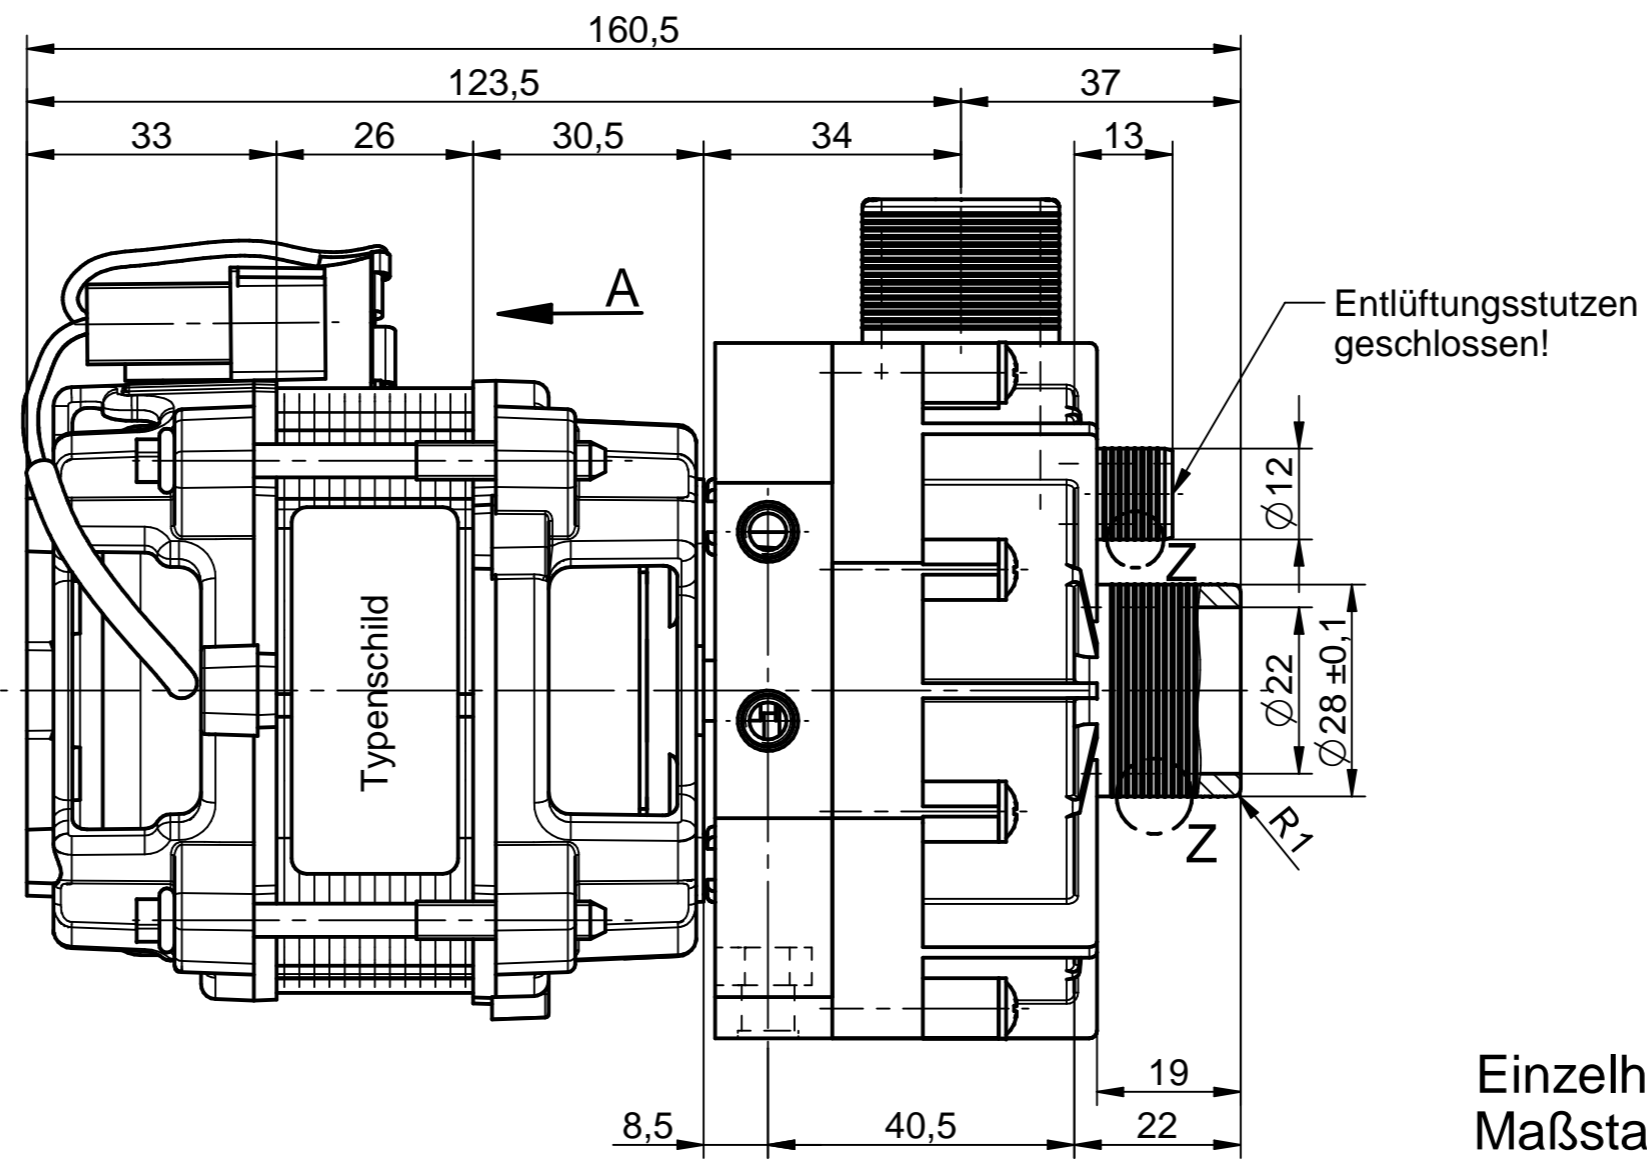

BK	black	schwarz
BN	brown	braun
RD	red	rot
OG	orange	orange
YE	yellow	gelb
GN	green	grün
BU	blue	blau
WH	white	weiß
GY	grey	grau

Einzelheit Z
Maßstab 5:1

Kondensatorkappe und Kondensator
(mit Scheibe und Mutter)
werden lose mitgeliefert.

Steckeraufnahme Rast 5 für Steckerhülse 6,3
in Steckrichtung gesehen!

Ansicht A

52

22

⑧

haflowtic compact UP30-355 Nr.
220-240V 1~ 50Hz 0,6A IP00 I.Cl.:F
P1:140W Pmax:0,7bar Qmax:140l/min
C:4µF 400V Made in Germany

Montagehinweis: siehe Zeichnung 600 0903

⑩	200850 Umstellung auf Erdstecker mit Erdungszeichen	21.08.2024	KOEM
⑪	Aktualisiert; keine Änderung	22.12.2021	KOEM
⑫	Kundenbezug entfällt gemäß AED-4499	14.12.2021	KOEM
⑬	Winterhalter-Logo aktualisiert; AED-3275	13.06.2017	KROA
Änderung		Datum	Name
Werkstoff			
Maßstab	1:1 A2	Datum	Name
	gez. 07.02.2006		KOEM
	gen. 27.08.2024		DUEW
	hannig compact UP30-355		Mod.-Nr.
	Dok.-Nr.	642000355	10
	Art.-Nr.	642000355	
Status	Freigegeben	D.-Nr.	Blatt
Copyright	geschützt	Ersetzt	1/1

Allgemeintoleranz
DIN ISO 2768-ck-E

Alle Maßangaben in mm, Datumsformat: [tt.mm.jjjj]