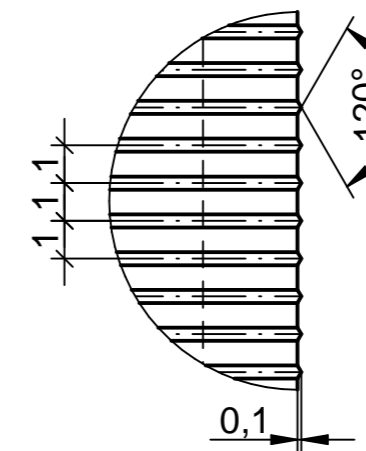

BK	black	schwarz
BN	brown	braun
RD	red	rot
OG	orange	orange
YE	yellow	gelb
GN	green	grün
BU	blue	blau
WH	white	weiß
GY	grey	grau

Einzelheit Z
Maßstab 5:1

Kondensatorkappe und Kondensator
(mit Scheibe und Mutter)
werden lose mitgeliefert.

Steckeraufnahme Rast 5 für Steckerhülse 6,3
in Steckrichtung gesehen!

Ansicht A

52

22

⑧

haflowtic compact UP30-355 Nr.
220-240V 1~ 50Hz 0,6A IP00 I.Cl.:F
P1:140W Pmax:0,7bar Qmax:140l/min
C:4µF 400V Made in Germany

Montagehinweis: siehe Zeichnung 600 0903

⑩	200850 Umstellung auf Erdstecker mit Erdungszeichen	21.08.2024	KOEM
⑪	Aktualisiert; keine Änderung	22.12.2021	KOEM
⑫	Kundenbezug entfällt gemäß AED-4499	14.12.2021	KOEM
⑬	Winterhalter-Logo aktualisiert; AED-3275	13.06.2017	KROA
Änderung		Datum	Name
Werkstoff			
Maßstab	1:1 A2	Datum	Name
	gez. 07.02.2006		KOEM
	gen. 27.08.2024		DUEW
	hannig compact UP30-355		Mod.-Nr.
	Dok.-Nr.	642000355	10
	Art.-Nr.	642000355	
Status	Freigegeben	D.-Nr.	Blatt
Copyright	geschützt	Ersetzt	1/1

Allgemeintoleranz
DIN ISO 2768-ck-E

Alle Maßangaben in mm, Datumsformat: [tt.mm.jjjj]