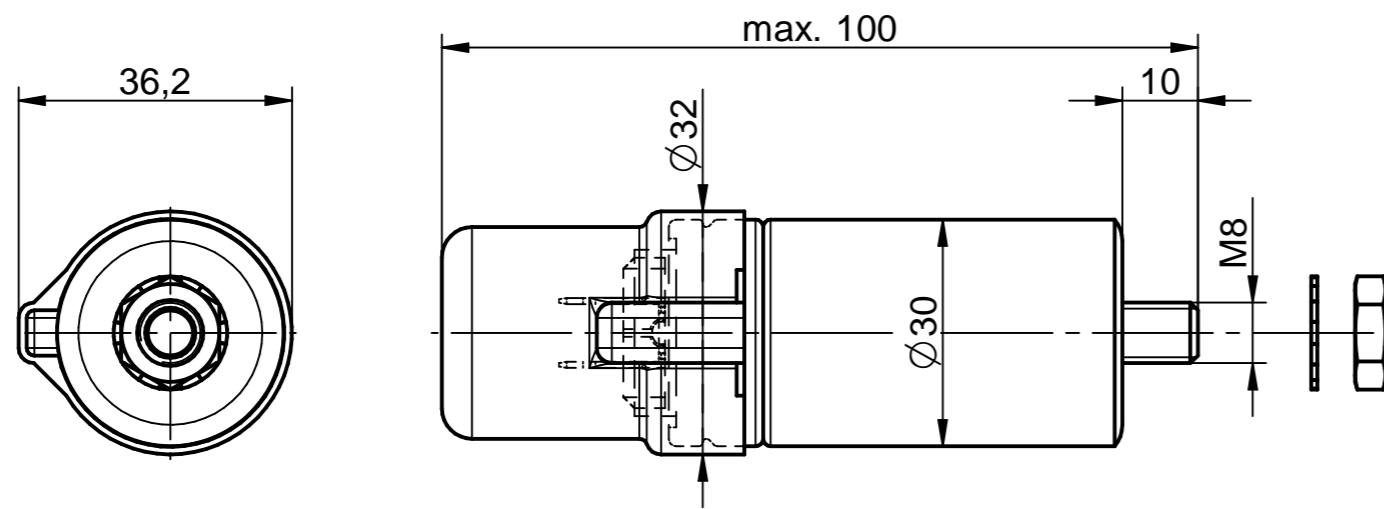

BK	black	schwarz
BN	brown	braun
RD	red	rot
OG	orange	orange
YE	yellow	gelb
GN	green	grün
BU	blue	blau
WH	white	weiß
GY	grey	grau

Einzelheit Z
Maßstab 5:1

Kondensatorkappe und Kondensator
(mit Scheibe und Mutter)
werden lose mitgeliefert.

Steckeraufnahme Rast 5 für Steckerhülse 6,3
in Steckrichtung gesehen!

Ansicht A

52

22

⑧

haflowtic compact UP30-355 Nr.
220-240V 1~ 50Hz 0,6A IP00 I.Cl.:F
P1:140W Pmax:0,7bar Qmax:140l/min
C:4µF 400V Made in Germany

Montagehinweis: siehe Zeichnung 600 0903

⑩	200850 Umstellung auf Erdstecker mit Erdungszeichen	21.08.2024	KOEM
⑪	Aktualisiert; keine Änderung	22.12.2021	KOEM
⑫	Kundenbezug entfällt gemäß AED-4499	14.12.2021	KOEM
⑬	Winterhalter-Logo aktualisiert; AED-3275	13.06.2017	KROA
Änderung		Datum	Name
Werkstoff			
Maßstab	1:1 A2	Datum	Name
	gez. 07.02.2006		KOEM
	gen. 27.08.2024		DUEW
	hannig compact UP30-355		Mod.-Nr.
	Dok.-Nr.	642000355	10
	Art.-Nr.	642000355	
Status	Freigegeben	D.-Nr.	Blatt
Copyright	geschützt	Ersetzt	1/1

Allgemeintoleranz
DIN ISO 2768-ck-E

Alle Maßangaben in mm, Datumsformat: [tt.mm.jjjj]